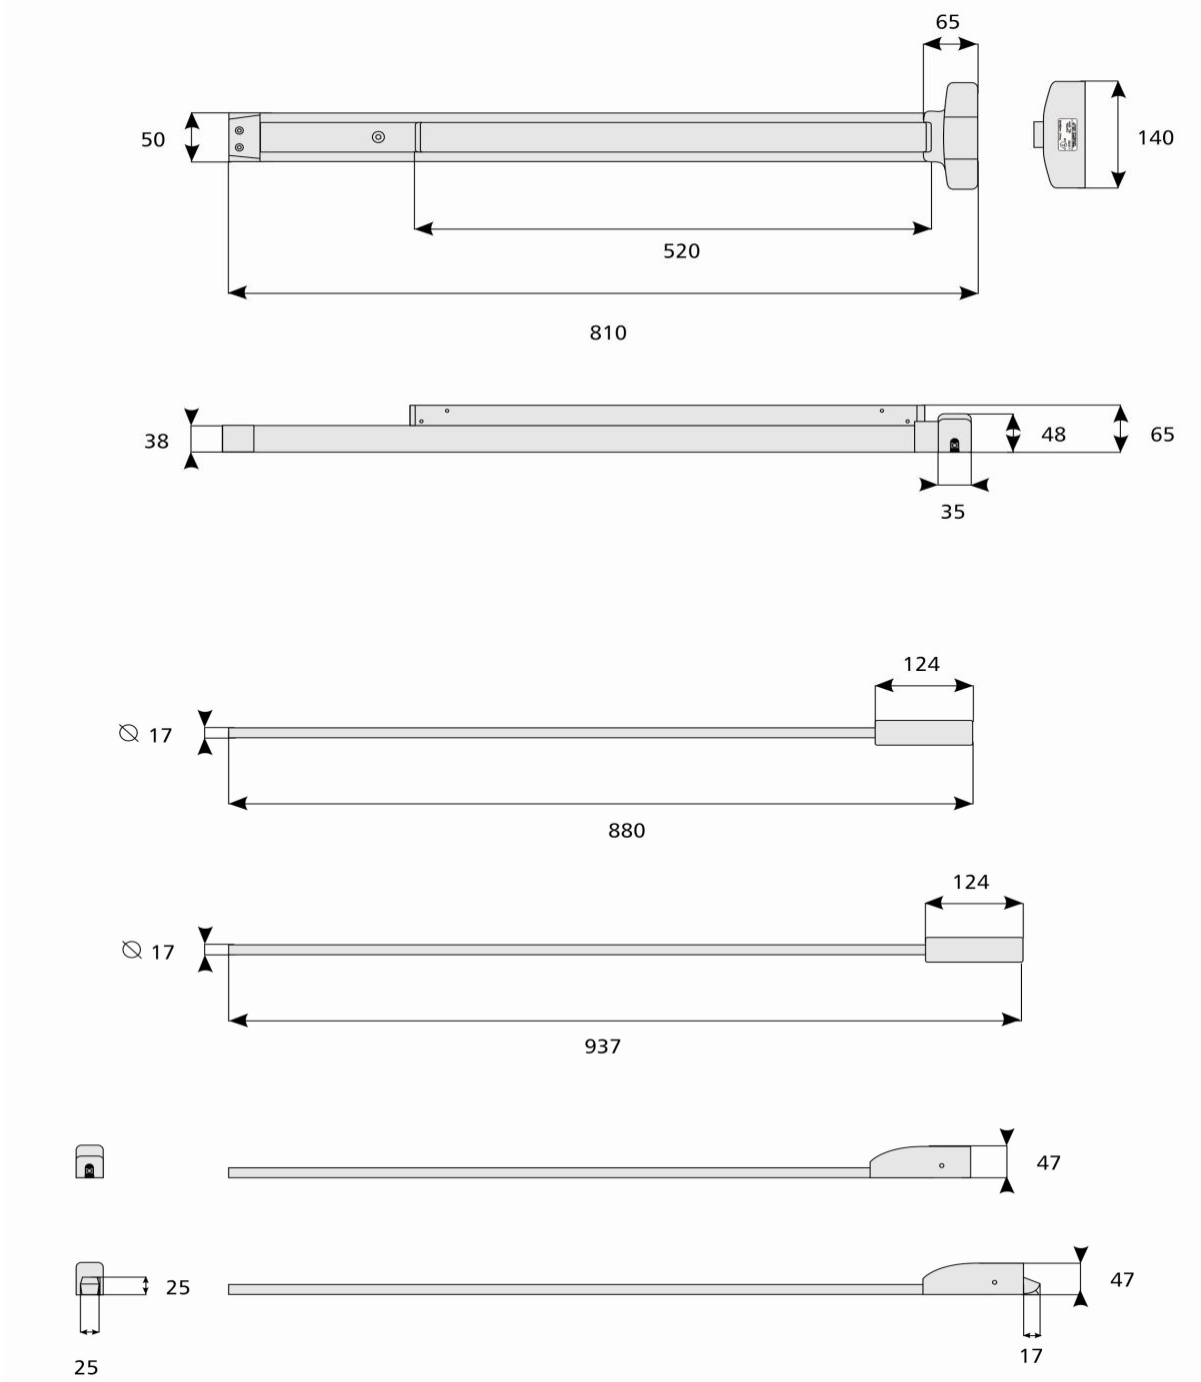

MONARCH

MEDIDAS DE LA CERRADURA ANTIPÁNICO VERTICAL REF: 19-V-EO LHR y 19-V-EO-RHR

Medidas en milímetros