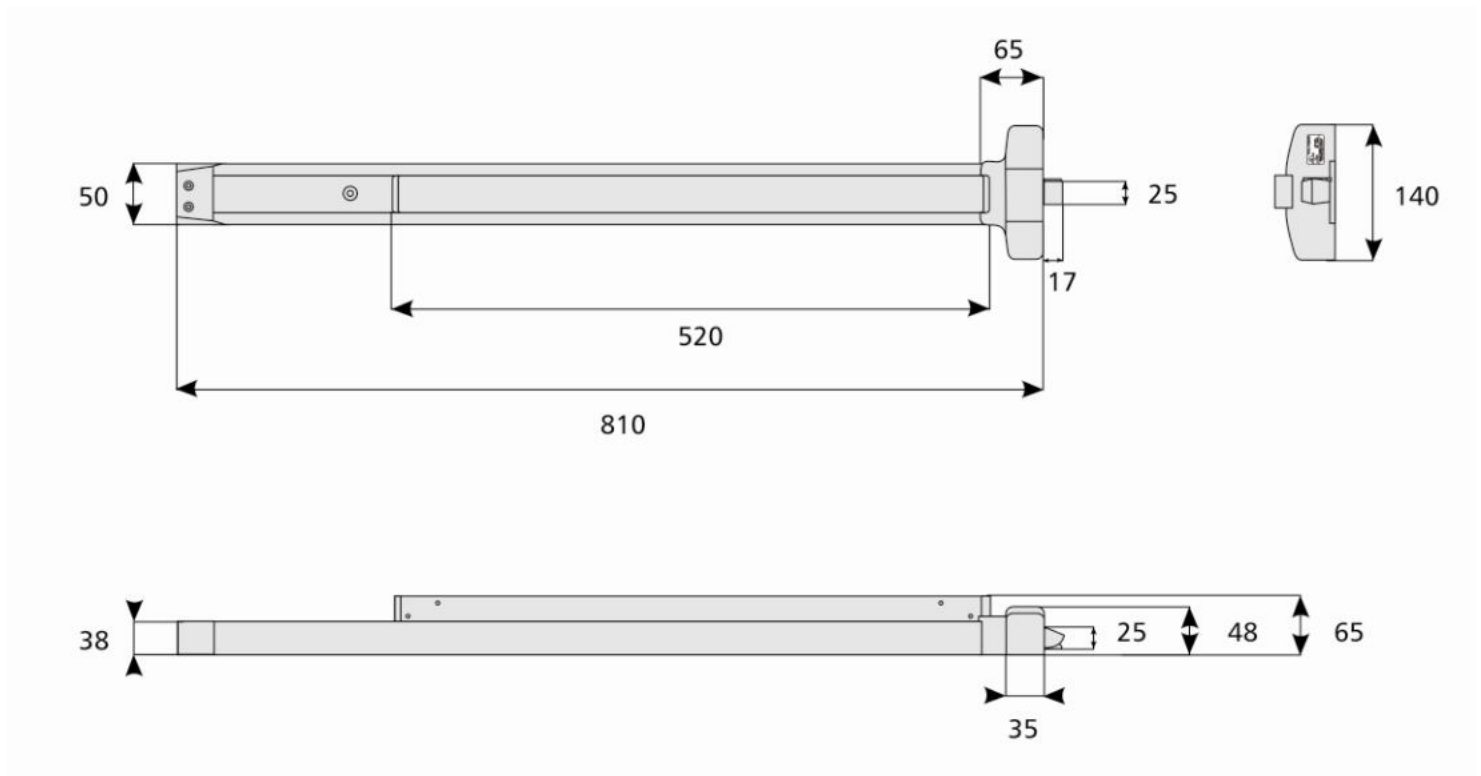

MONARCH

MEDIDAS DE LA CERRADURA ANTIPÁNICO HORIZONTAL REF: 19-R-EO

Medidas en milímetros