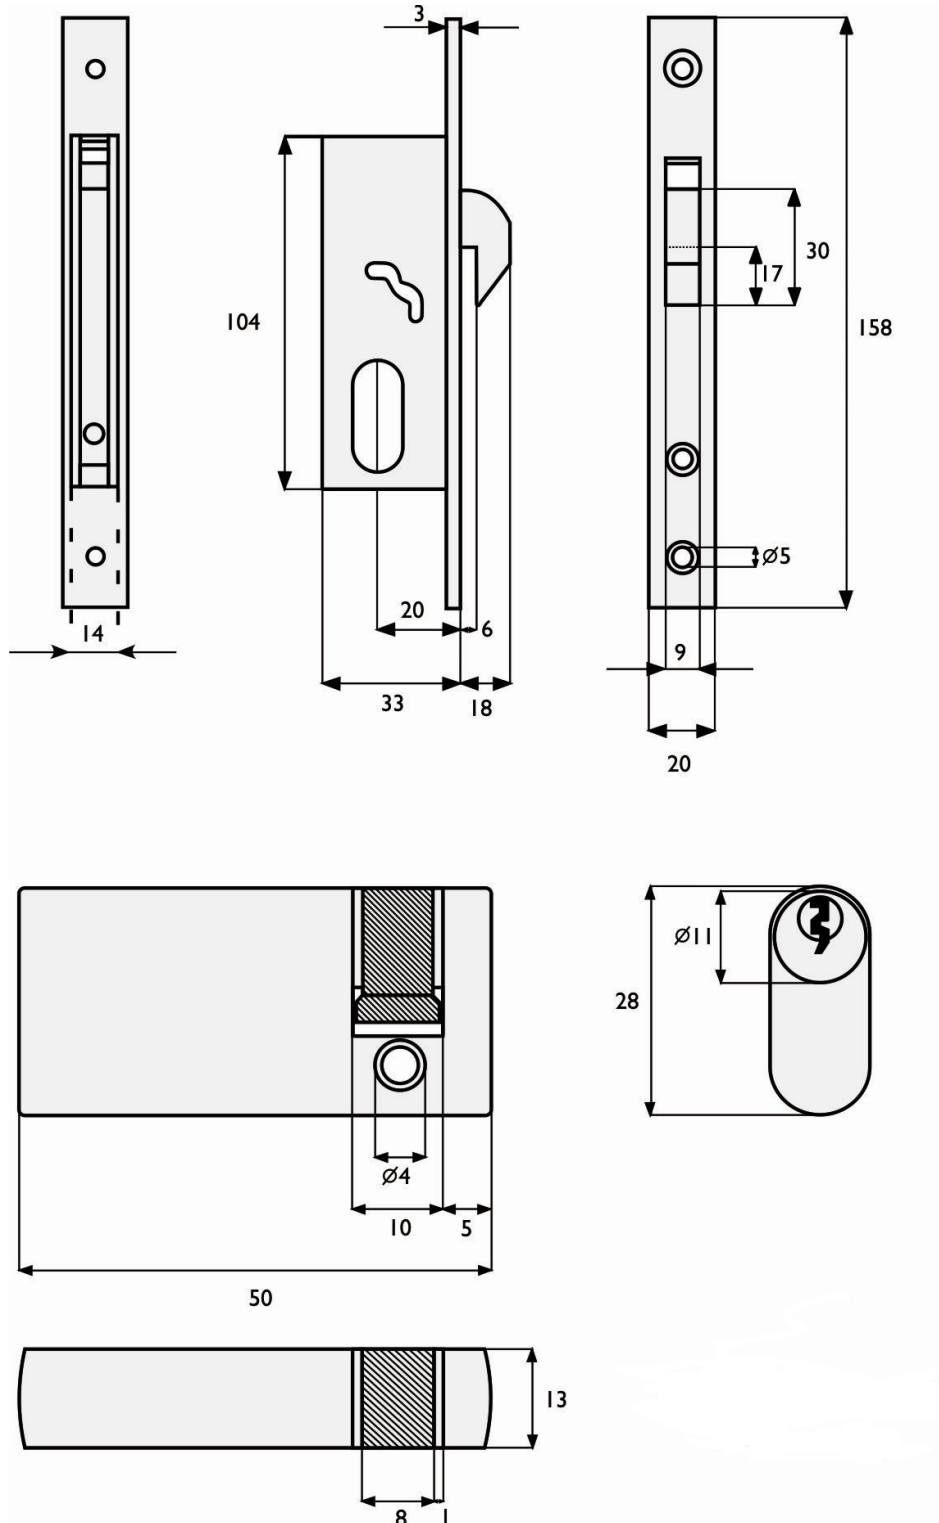

CERRADURAS DE INCRUSTAR PARA PUERTAS CORREDISAS

Medidas de la cerradura LE 100CS-20 - Backset 20mm

Medidas en milímetros

Medidas de la cerradura LE 100CD-20 - Backset 20mm

LE 100CD-20
Backset - 20mm.

Medidas en milímetros