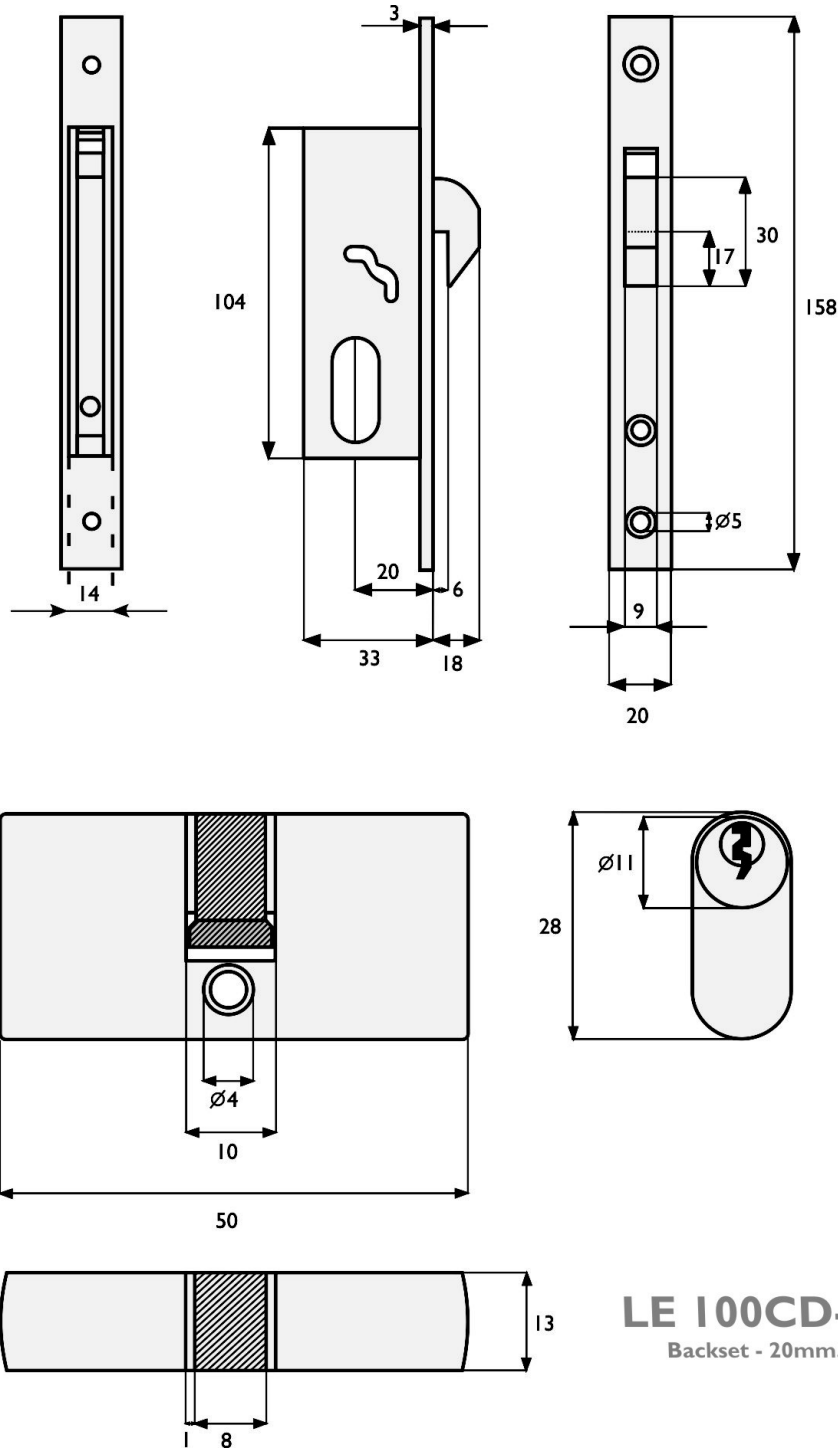

CERRADURAS DE INCRUSTAR PARA PUERTAS CORREDISAS

Medidas de la cerradura LE 100CS-20 - Backset 20mm

Medidas en milímetros

Medidas de la cerradura LE 100CD-20 - Backset 20mm

LE 100CD-20
Backset - 20mm.

Medidas en milímetros