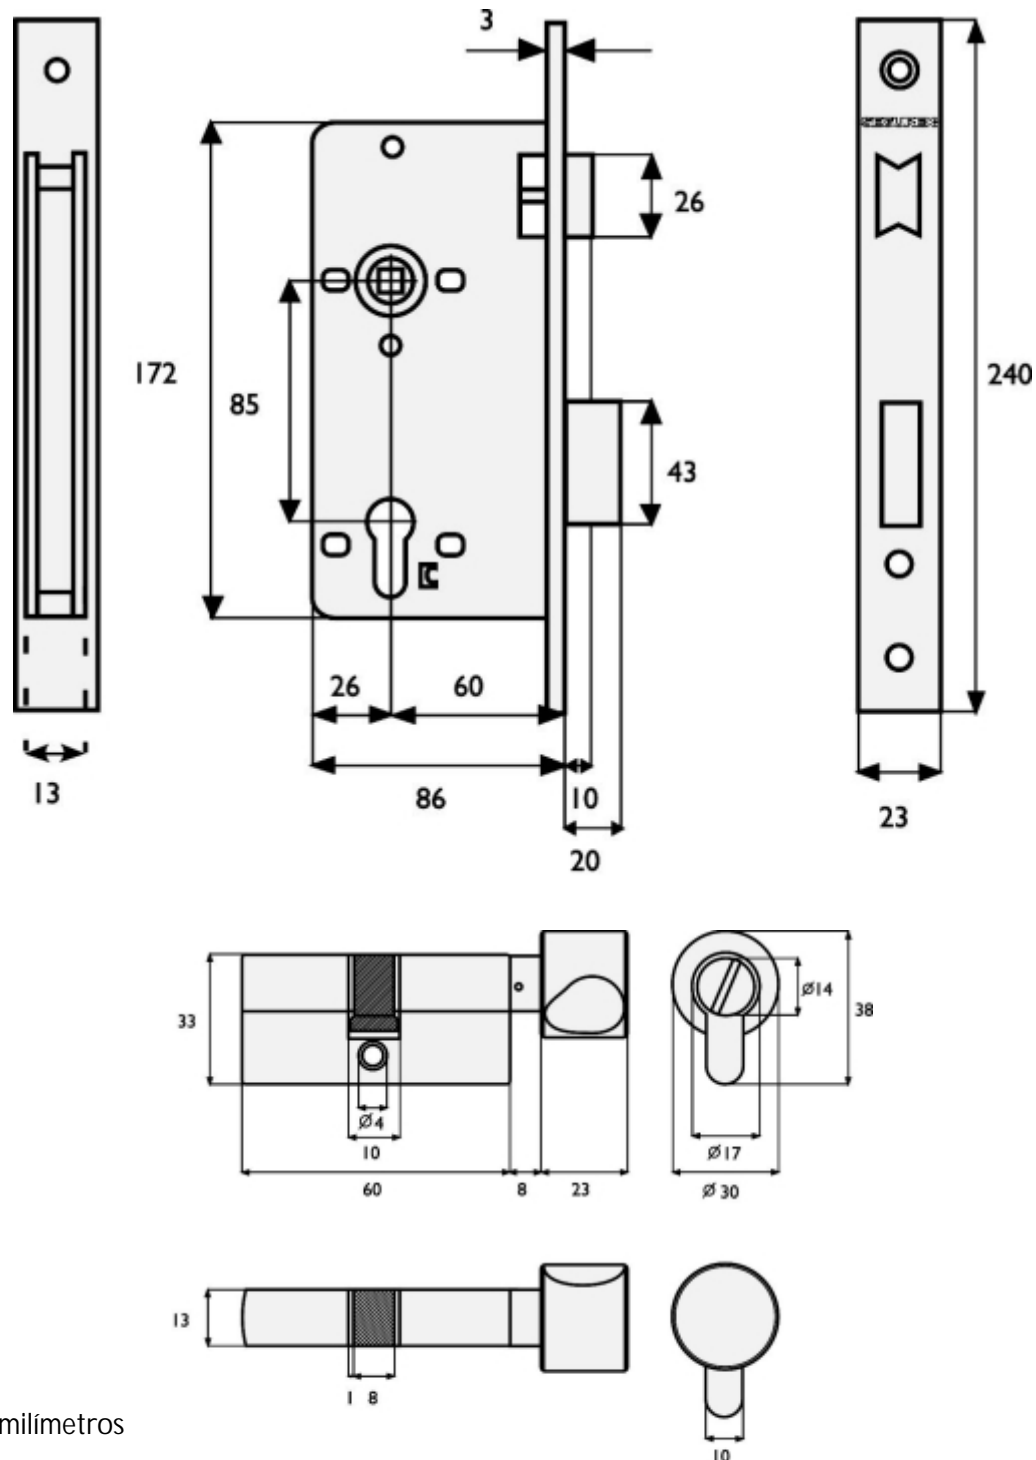

## CERRADURAS DE INCRUSTAR PARA PUERTAS PRINCIPALES E INTERIORES

Medidas de la Cerradura LE 210-60 Backset 60 mm

\*Medidas en milímetros

## CERRADURAS DE INCRUSTAR PARA PUERTAS PRINCIPALES E INTERIORES

Medidas de la Cerradura LE 240-60 Backset 60 mm

\*Medidas en milímetros

# CERRADURAS DE INCRUSTAR PARA PUERTAS PRINCIPALES E INTERIORES

Medidas de la Cerradura LE 250CS-60 Backset 60 mm

\*Medidas en milímetros

# CERRADURAS DE INCRUSTAR PARA PUERTAS PRINCIPALES E INTERIORES

Medidas de la Cerradura LE 580CD-60 Backset 60 mm

\*Medidas en milímetros