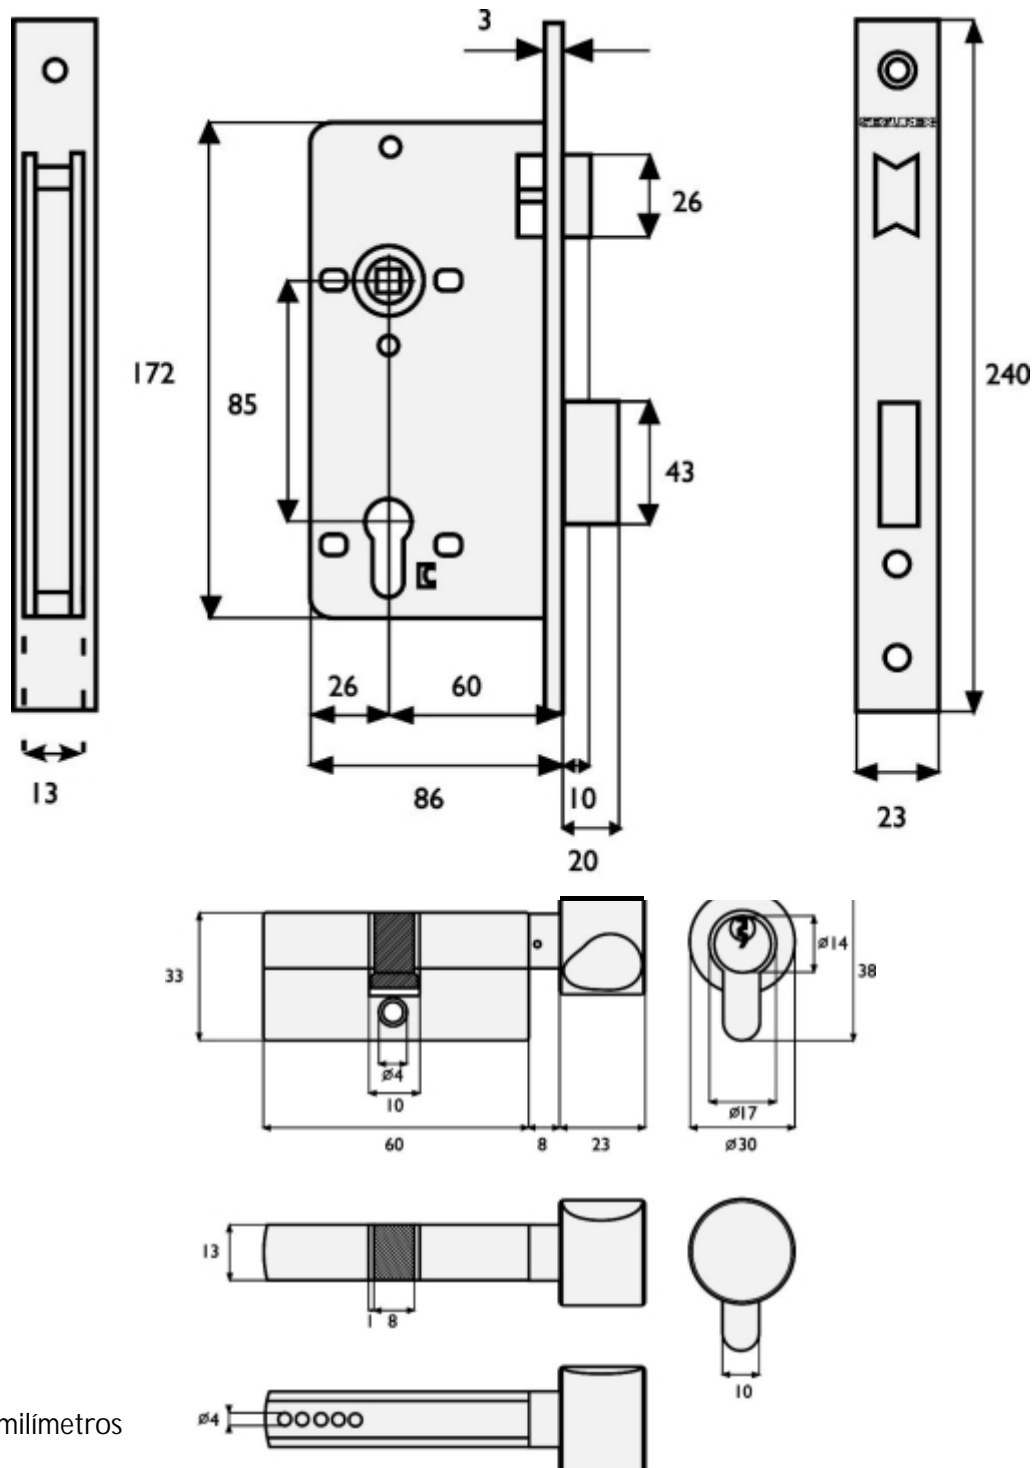

## CERRADURAS DE INCRUSTAR PARA PUERTAS PRINCIPALES E INTERIORES

Medidas de la Cerradura LE 210-60 Backset 60 mm

\*Medidas en milímetros

## CERRADURAS DE INCRUSTAR PARA PUERTAS PRINCIPALES E INTERIORES

Medidas de la Cerradura LE 240-60 Backset 60 mm

\*Medidas en milímetros

# CERRADURAS DE INCRUSTAR PARA PUERTAS PRINCIPALES E INTERIORES

Medidas de la Cerradura LE 250CS-60 Backset 60 mm

\*Medidas en milímetros

# CERRADURAS DE INCRUSTAR PARA PUERTAS PRINCIPALES E INTERIORES

Medidas de la Cerradura LE 580CD-60 Backset 60 mm

\*Medidas en milímetros