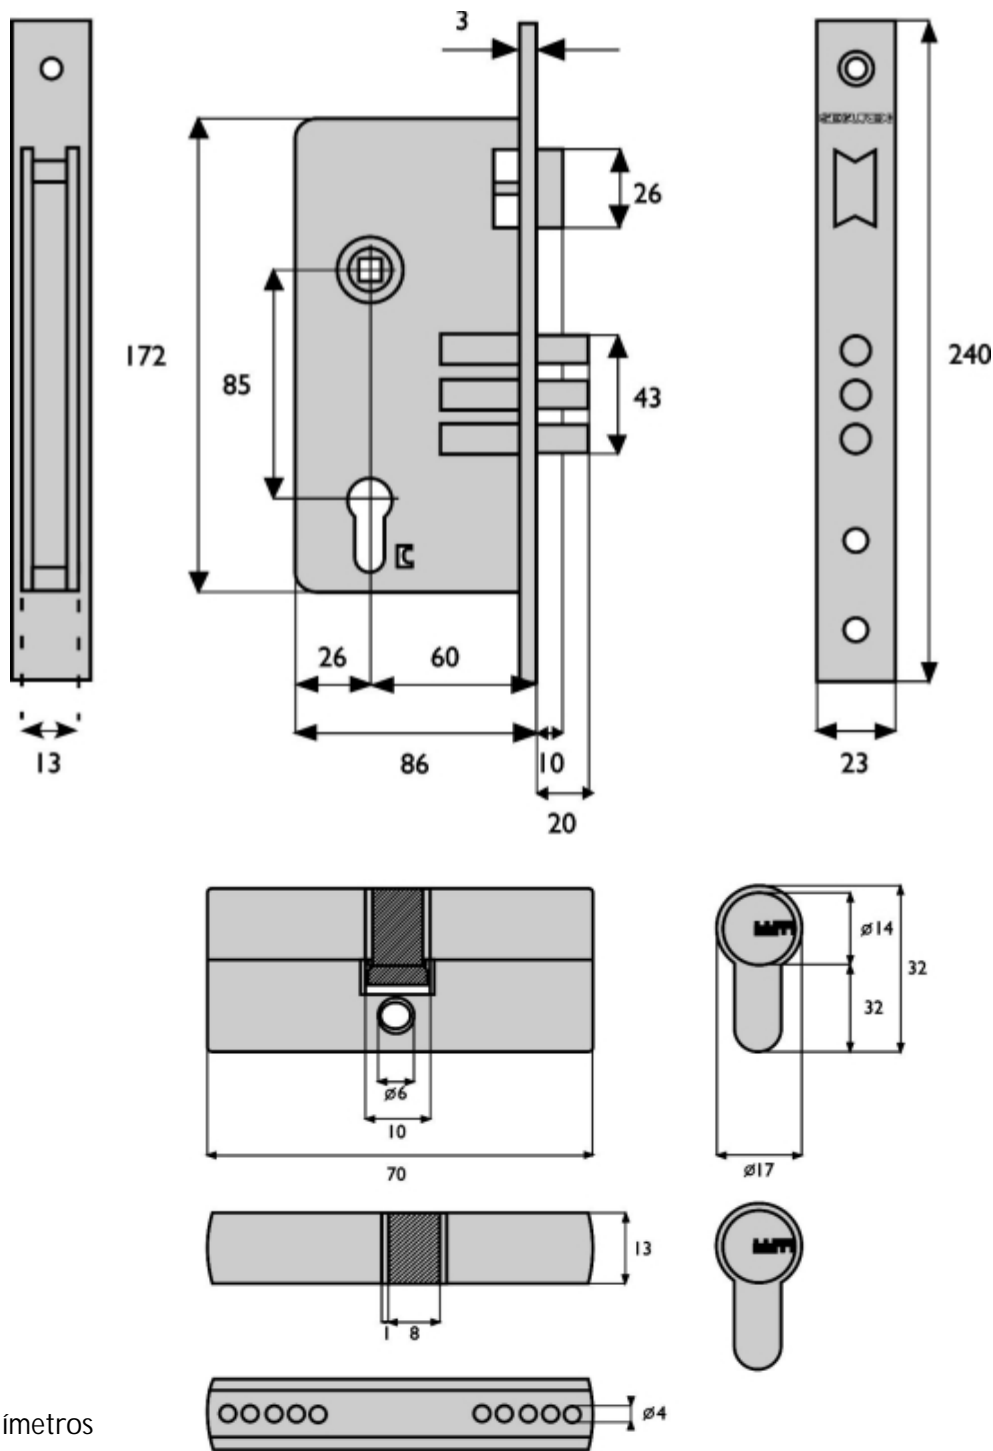

## CERRADURAS DE INCRUSTAR PARA PUERTAS PRINCIPALES E INTERIORES

Medidas de la Cerradura LE 210-60 Backset 60 mm

\*Medidas en milímetros

## CERRADURAS DE INCRUSTAR PARA PUERTAS PRINCIPALES E INTERIORES

Medidas de la Cerradura LE 240-60 Backset 60 mm

\*Medidas en milímetros

# CERRADURAS DE INCRUSTAR PARA PUERTAS PRINCIPALES E INTERIORES

Medidas de la Cerradura LE 250CS-60 Backset 60 mm

\*Medidas en milímetros

# CERRADURAS DE INCRUSTAR PARA PUERTAS PRINCIPALES E INTERIORES

Medidas de la Cerradura LE 580CD-60 Backset 60 mm

\*Medidas en milímetros