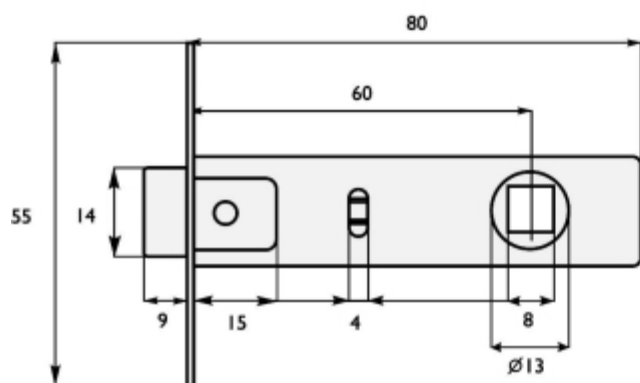

## CERRADURAS DE INCRUSTAR PARA PUERTAS PRINCIPALES E INTERIORES

Medidas de la Cerradura LE 210-60 Backset 60 mm

\*Medidas en milímetros

## CERRADURAS DE INCRUSTAR PARA PUERTAS PRINCIPALES E INTERIORES

Medidas de la Cerradura LE 240-60 Backset 60 mm

\*Medidas en milímetros

# CERRADURAS DE INCRUSTAR PARA PUERTAS PRINCIPALES E INTERIORES

Medidas de la Cerradura LE 250CS-60 Backset 60 mm

\*Medidas en milímetros

# CERRADURAS DE INCRUSTAR PARA PUERTAS PRINCIPALES E INTERIORES

Medidas de la Cerradura LE 580CD-60 Backset 60 mm

\*Medidas en milímetros