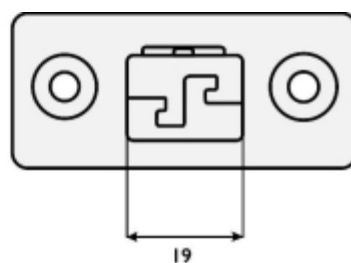

## CERRADURAS DE INCRUSTAR PARA PUERTAS PRINCIPALES E INTERIORES

Medidas de la Cerradura LE 210-60 Backset 60 mm

\*Medidas en milímetros

## CERRADURAS DE INCRUSTAR PARA PUERTAS PRINCIPALES E INTERIORES

Medidas de la Cerradura LE 240-60 Backset 60 mm

\*Medidas en milímetros

# CERRADURAS DE INCRUSTAR PARA PUERTAS PRINCIPALES E INTERIORES

Medidas de la Cerradura LE 250CS-60 Backset 60 mm

\*Medidas en milímetros

# CERRADURAS DE INCRUSTAR PARA PUERTAS PRINCIPALES E INTERIORES

Medidas de la Cerradura LE 580CD-60 Backset 60 mm

\*Medidas en milímetros