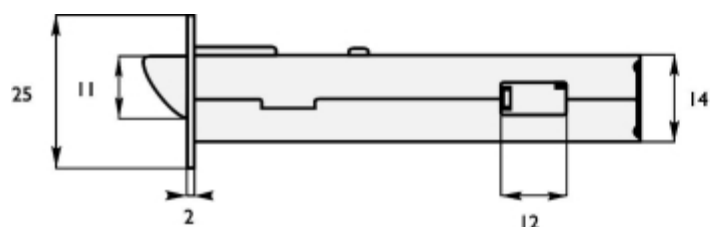

## CERRADURAS DE INCRUSTAR PARA PUERTAS PRINCIPALES E INTERIORES

Medidas de la Cerradura LE 210-60 Backset 60 mm

\*Medidas en milímetros

## CERRADURAS DE INCRUSTAR PARA PUERTAS PRINCIPALES E INTERIORES

Medidas de la Cerradura LE 240-60 Backset 60 mm

\*Medidas en milímetros

# CERRADURAS DE INCRUSTAR PARA PUERTAS PRINCIPALES E INTERIORES

Medidas de la Cerradura LE 250CS-60 Backset 60 mm

\*Medidas en milímetros

# CERRADURAS DE INCRUSTAR PARA PUERTAS PRINCIPALES E INTERIORES

Medidas de la Cerradura LE 580CD-60 Backset 60 mm

\*Medidas en milímetros