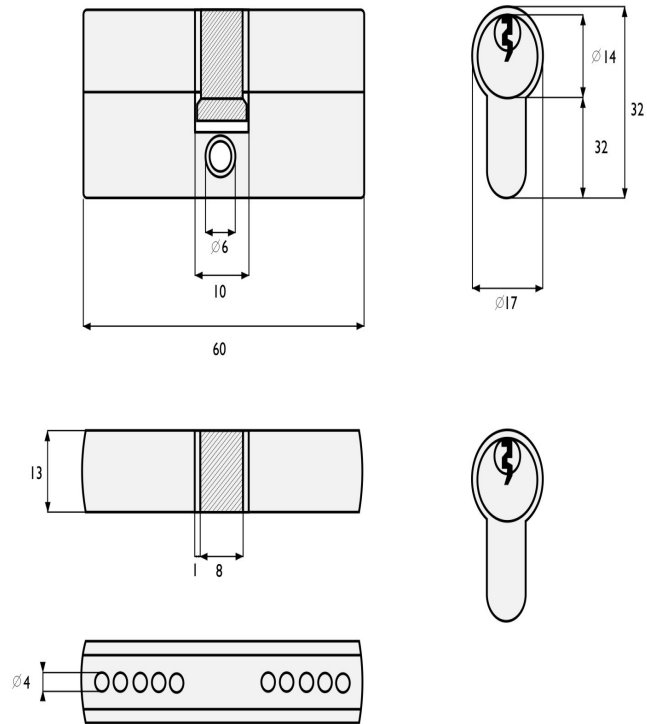

CERRADURAS DE INCRUSTAR PARA PUERTAS BATIENTES

Medidas de la cerradura LE 200CD-21 - Backset 21mm

Medidas en milímetros

Medidas de la cerradura LE 200CD-25 - Backset 25 mm

Medidas en milímetros

Medidas de la cerradura LE 200CD-35 - Backset 35mm

Medidas en milímetros

Medidas de la cerradura LE 200CD-45 - Backset 45mm

Medidas en milímetros

**Cilindro para cerraduras de incrustar
LE 200-CD21,25,35 y 45**

Medidas en milímetros