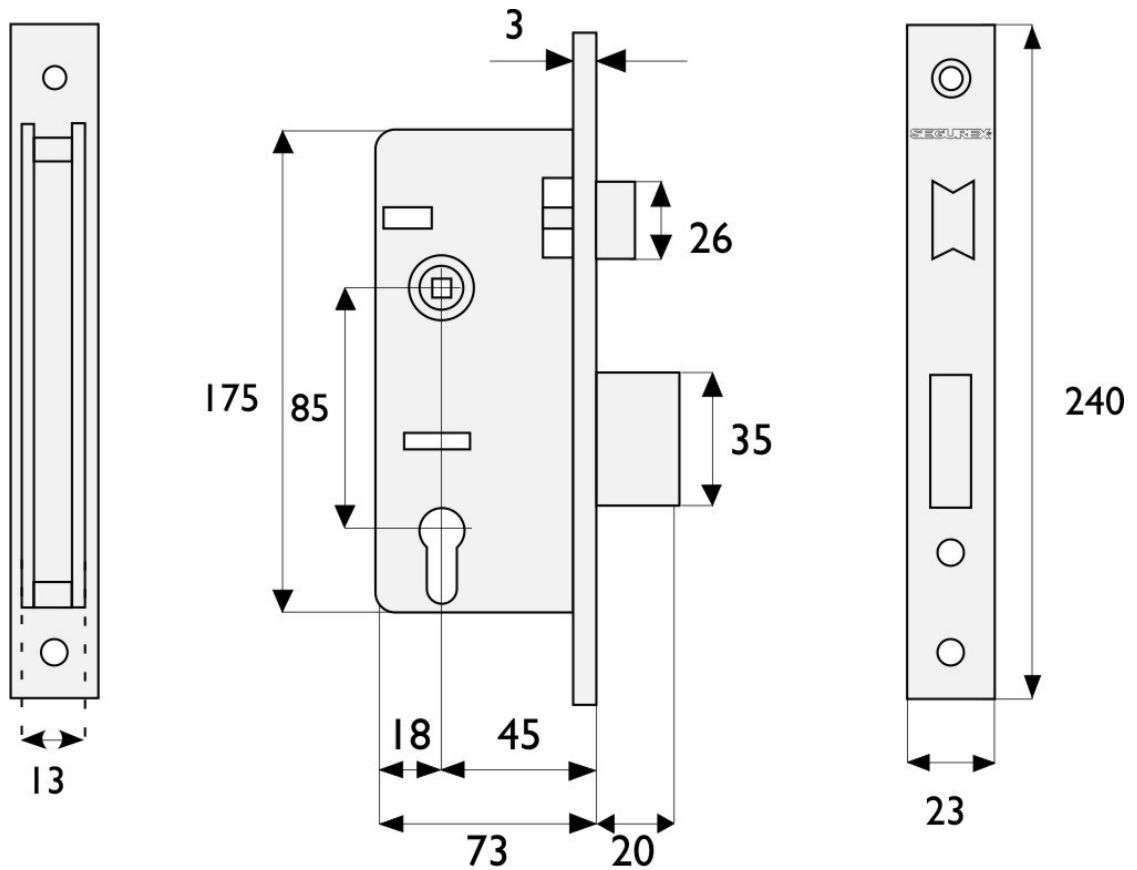

CERRADURAS DE INCRUSTAR PARA PUERTAS BATIENTES

Medidas de la cerradura LE 200CD-21 - Backset 21mm

Medidas en milímetros

Medidas de la cerradura LE 200CD-25 - Backset 25 mm

Medidas en milímetros

Medidas de la cerradura LE 200CD-35 - Backset 35mm

Medidas en milímetros

Medidas de la cerradura LE 200CD-45 - Backset 45mm

Medidas en milímetros

**Cilindro para cerraduras de incrustar
LE 200-CD21,25,35 y 45**

Medidas en milímetros