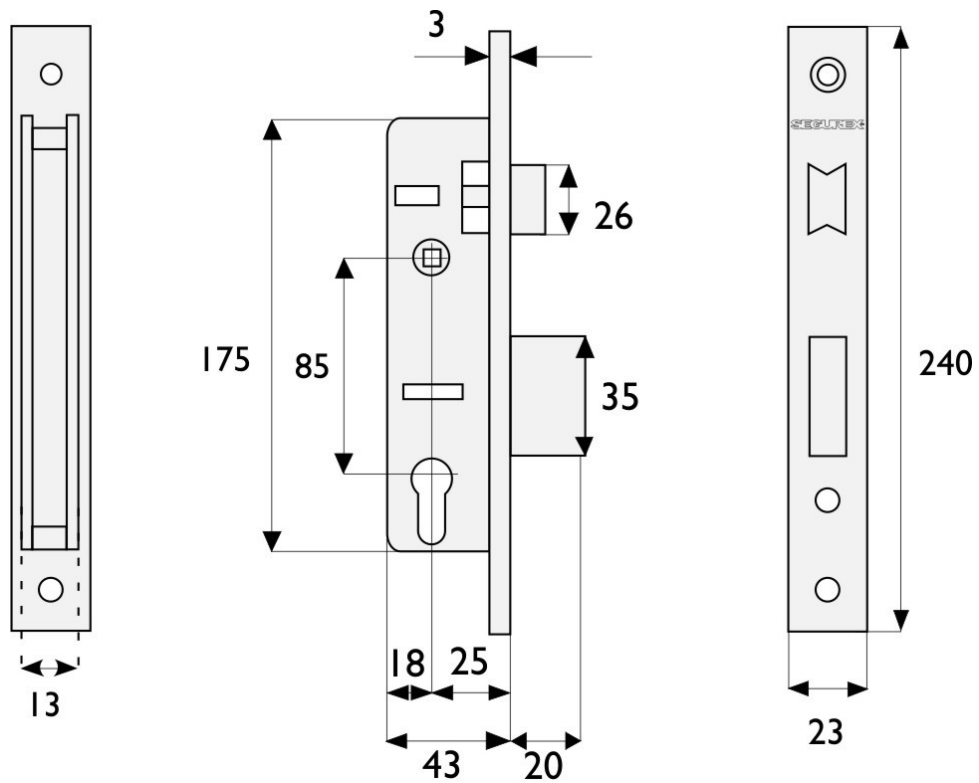

CERRADURAS DE INCRUSTAR PARA PUERTAS BATIENTES

Medidas de la cerradura LE 200CD-21 - Backset 21mm

Medidas en milímetros

Medidas de la cerradura LE 200CD-25 - Backset 25 mm

Medidas en milímetros

Medidas de la cerradura LE 200CD-35 - Backset 35mm

Medidas en milímetros

Medidas de la cerradura LE 200CD-45 - Backset 45mm

Medidas en milímetros

**Cilindro para cerraduras de incrustar
LE 200-CD21,25,35 y 45**

Medidas en milímetros