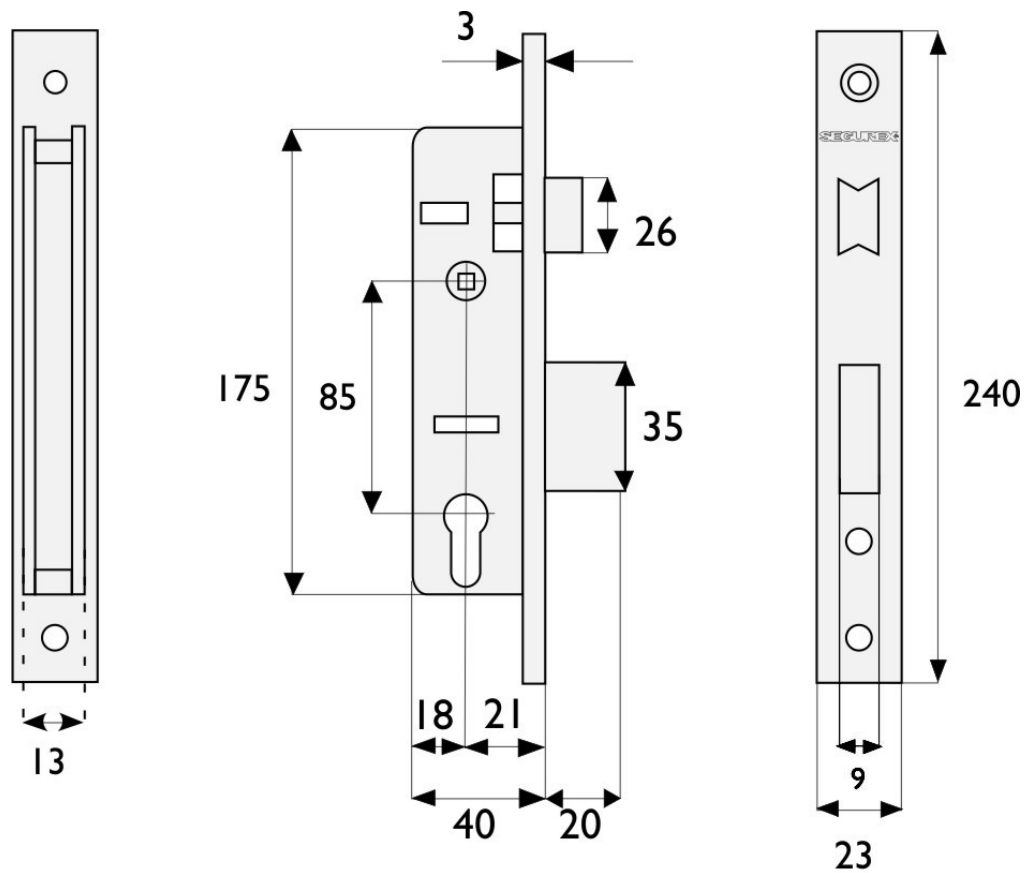

CERRADURAS DE INCRUSTAR PARA PUERTAS BATIENTES

Medidas de la cerradura LE 200CD-21 - Backset 21mm

Medidas en milímetros

Medidas de la cerradura LE 200CD-25 - Backset 25 mm

Medidas en milímetros

Medidas de la cerradura LE 200CD-35 - Backset 35mm

Medidas en milímetros

Medidas de la cerradura LE 200CD-45 - Backset 45mm

Medidas en milímetros

**Cilindro para cerraduras de incrustar
LE 200-CD21,25,35 y 45**

Medidas en milímetros