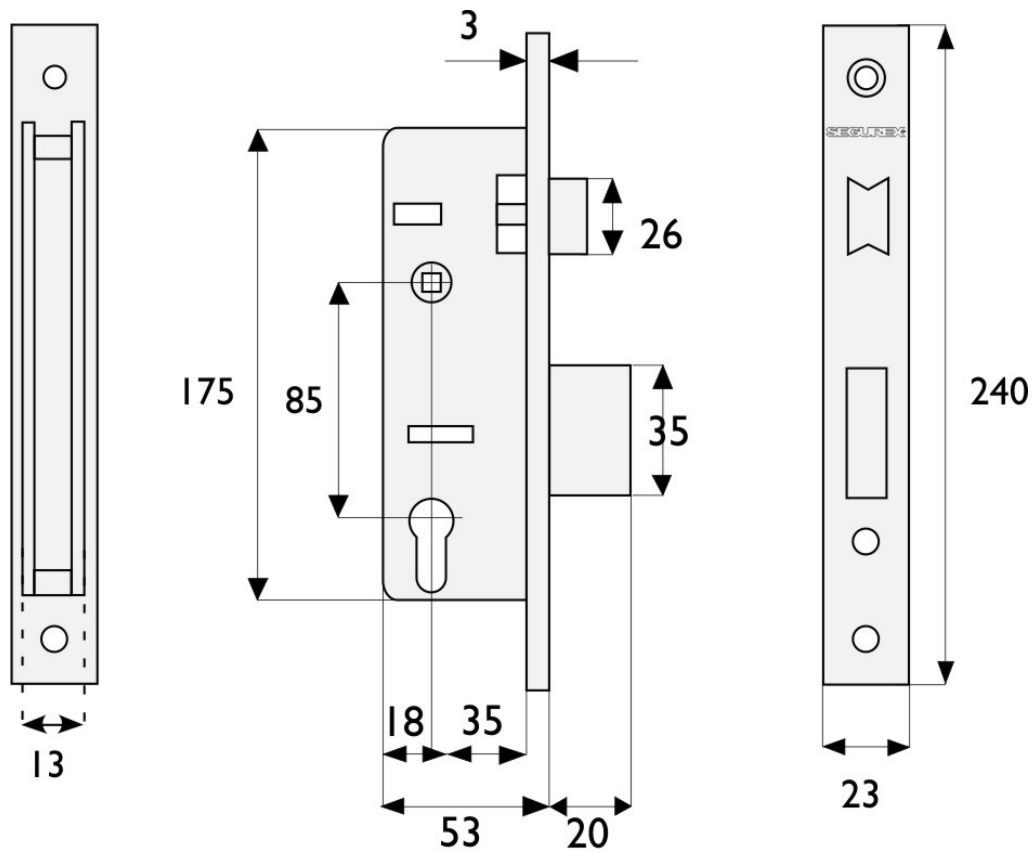

CERRADURAS DE INCRUSTAR PARA PUERTAS BATIENTES

Medidas de la cerradura LE 200CD-21 - Backset 21mm

Medidas en milímetros

Medidas de la cerradura LE 200CD-25 - Backset 25 mm

Medidas en milímetros

Medidas de la cerradura LE 200CD-35 - Backset 35mm

Medidas en milímetros

Medidas de la cerradura LE 200CD-45 - Backset 45mm

Medidas en milímetros

**Cilindro para cerraduras de incrustar
LE 200-CD21,25,35 y 45**

Medidas en milímetros