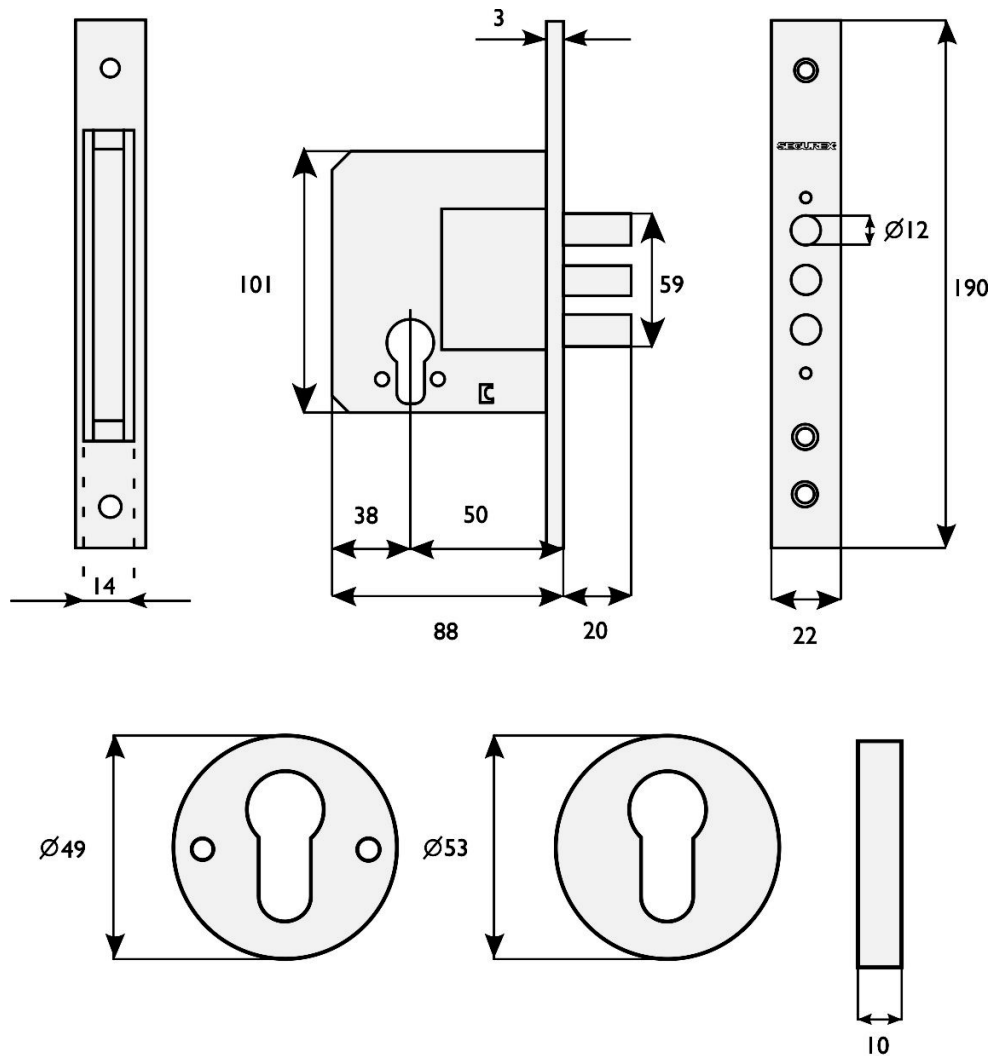

## CERROJOS DE SEGURIDAD

Medidas del cerrojo LE 462CD-50 - Backset 50mm

Medidas en milímetros

Medidas del cerrojo LE 562CD-50 - Backset 50mm

Medidas en milímetros