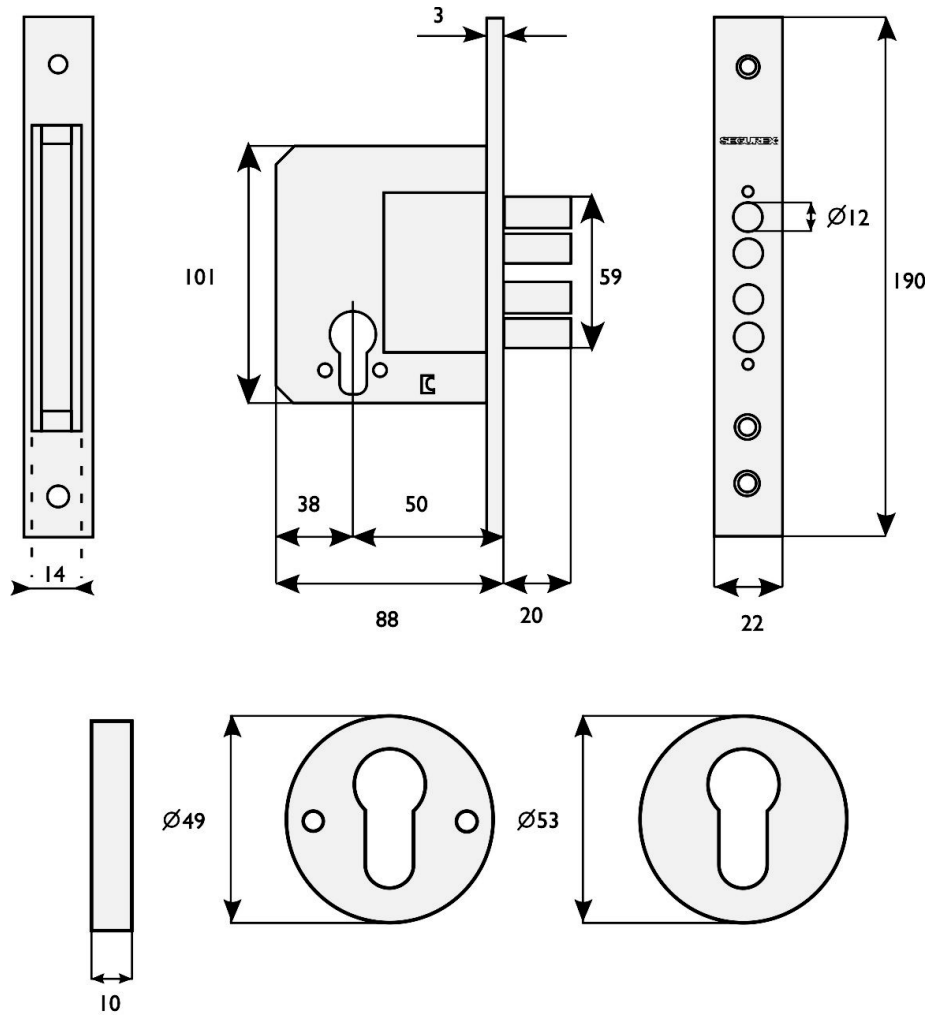

## CERROJOS DE SEGURIDAD

Medidas del cerrojo LE 462CD-50 - Backset 50mm

Medidas en milímetros

Medidas del cerrojo LE 562CD-50 - Backset 50mm

Medidas en milímetros