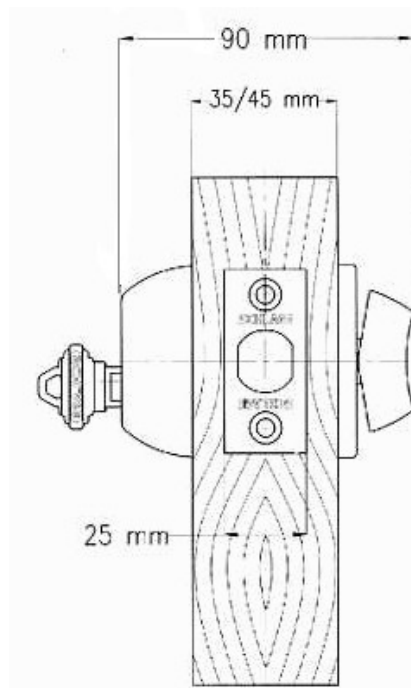

## CERROJOS DE SEGURIDAD LLAVE - MARIPOSA Ref. B360 - B350

Medidas del cerrojo

Medidas en milímetros