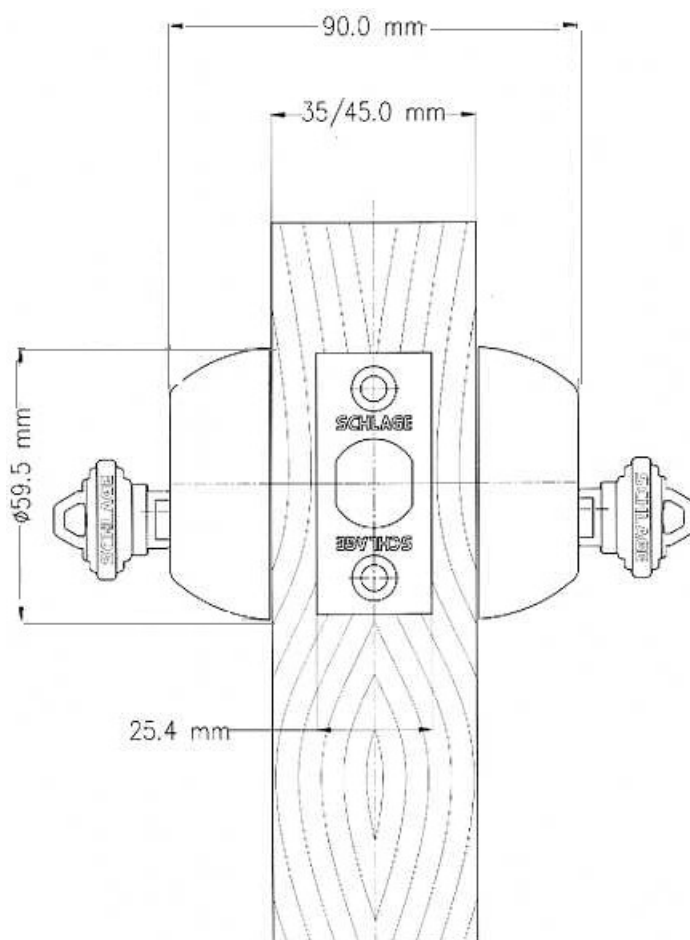

CERROJO DE SEGURIDAD LLAVE - LLAVE Ref. B362 - B352

Medidas del Cerrojo

Medidas en milímetros