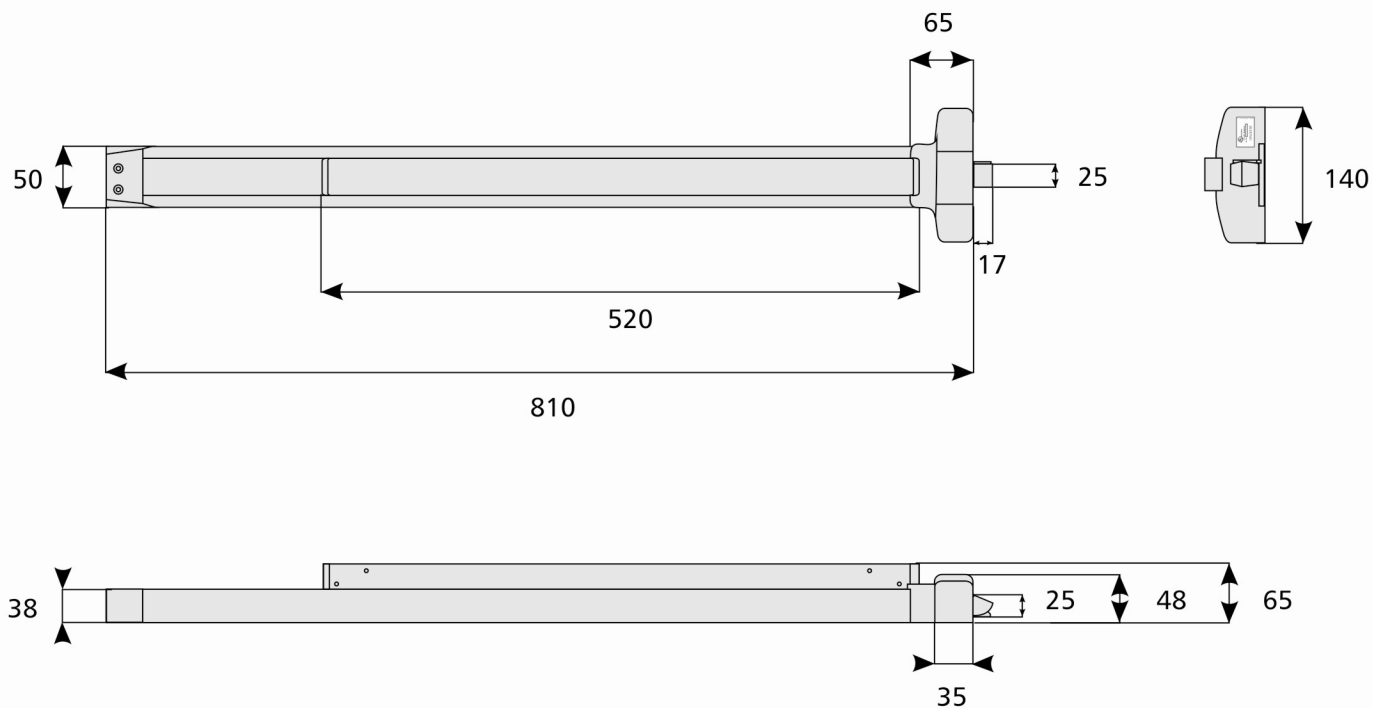

MONARCH

MEDIDAS DE LA CERRADURA ANTIPÁNICO HORIZONTAL REF: F-19-R-EO

Medidas en milímetros