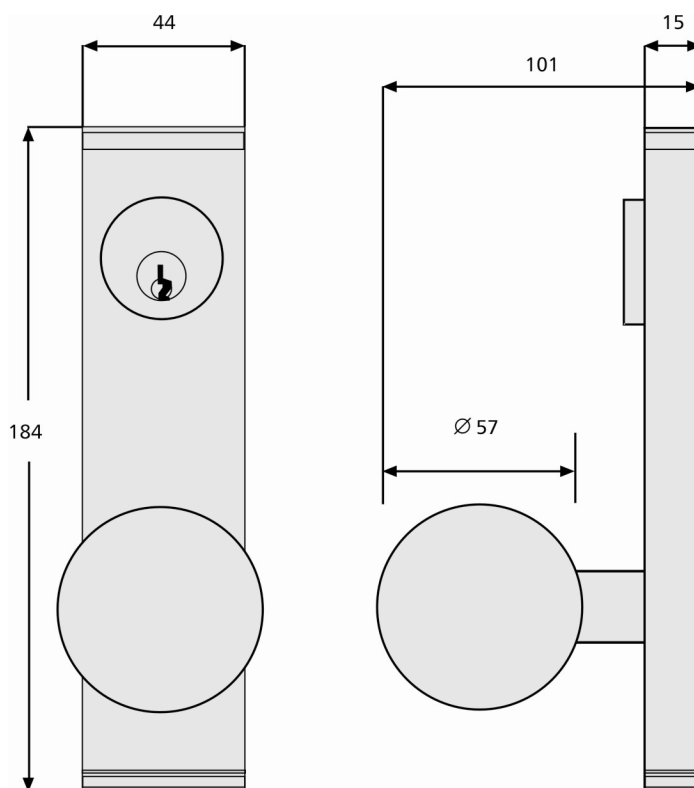

MONARCH

MEDIDAS DE LA CERRADURA EXTERIOR 911 K CONTROL

Medidas en milímetros